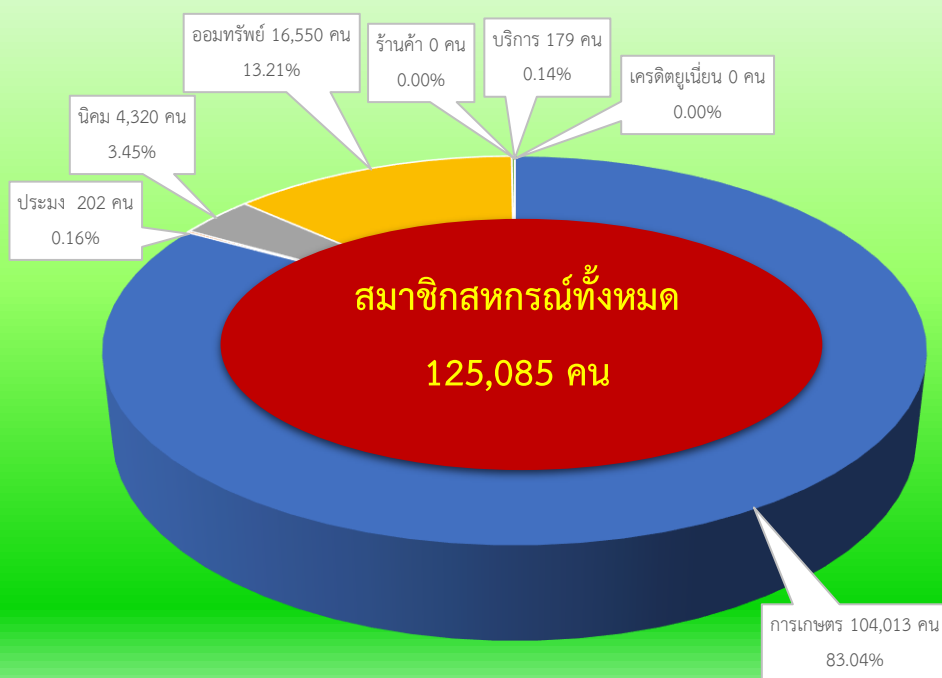

จำนวนสมาชิกสหกรณ์ภายใน จังหวัดอุดรดิตถ์
ข้อมูล ณ วันที่ 1 มกราคม พ.ศ. 2566

ประเภทสหกรณ์	สหกรณ์	
	จำนวนสหกรณ์ (ไม่รวมชุมนุมสหกรณ์)	จำนวนสมาชิก (หน่วย : คน)
สหกรณ์ภาคการเกษตร	74	108,535
สหกรณ์การเกษตร	70	104,013
สหกรณ์ประมง	1	202
สหกรณ์นิคม	3	4,320
สหกรณ์นอกภาคการเกษตร	12	16,550
สหกรณ์ออมทรัพย์	9	16,371
สหกรณ์ร้านค้า	0	0
สหกรณ์บริการ	3	179
สหกรณ์เครดิตยูเนียน	0	0
รวมทั้งหมด	86	125,085

กราฟ จำนวนสมาชิกสหกรณ์ภายในจังหวัดอุดรดิตถ์
ข้อมูล ณ วันที่ 1 มกราคม พ.ศ. 2566

■ การเกษตร 104,013 คน ■ ประมง 202 คน ■ นิคม 4,320 คน ■ ออมทรัพย์ 16,550 คน ■ ร้านค้า 0 คน ■ บริการ 179 คน ■ เครดิตยูเนียน 0 คน